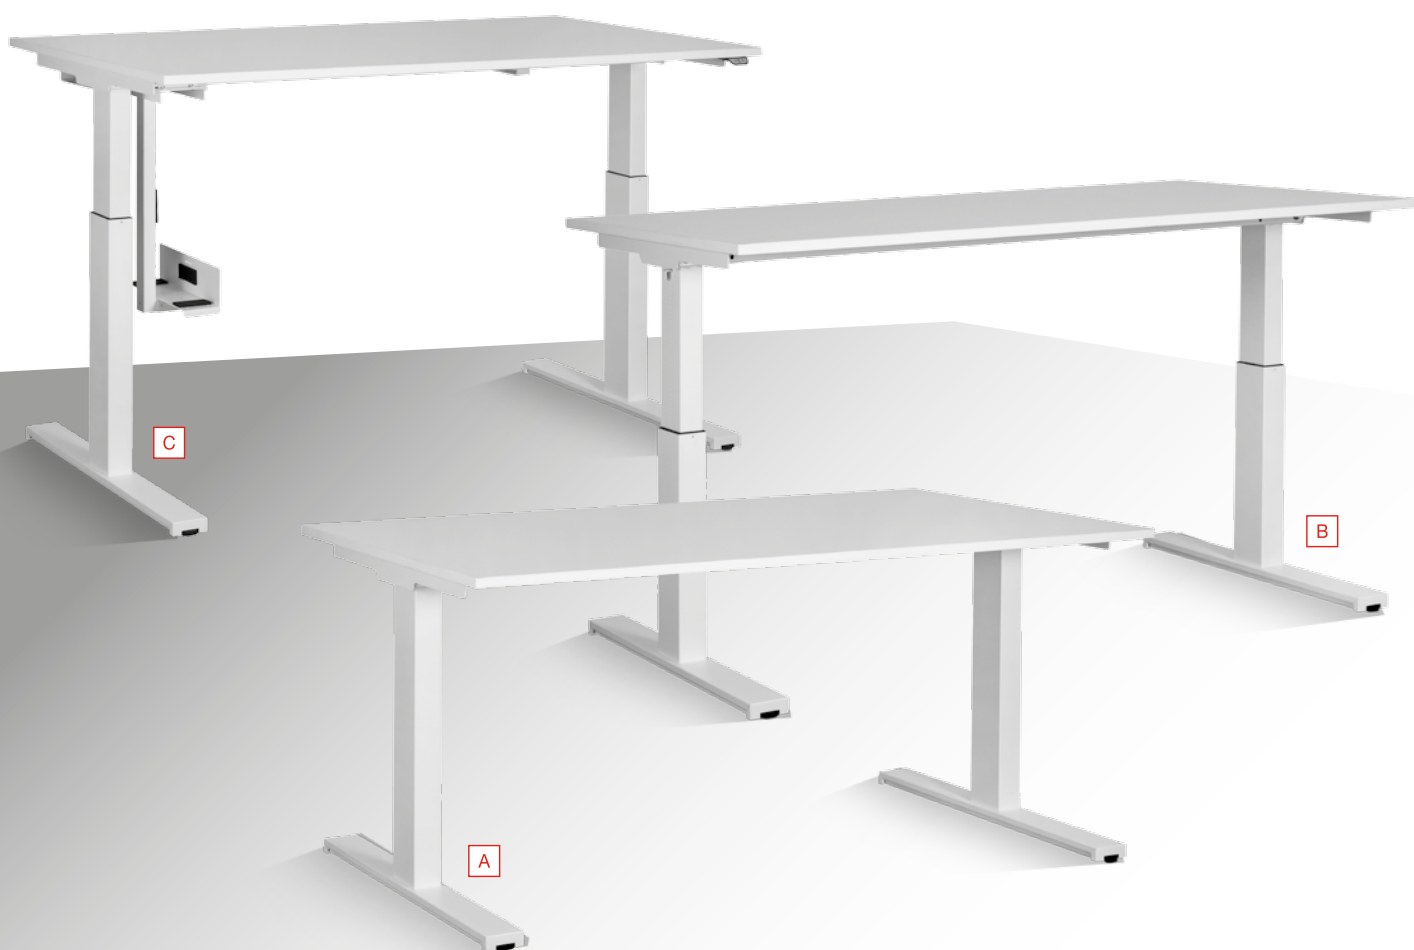

sara

Swiss Office Style

Conte

Tavoli

Conte

Tavoli Conte

SARA è sinonimo di qualità 100% swiss made nell'arredamento per l'ufficio, con linee studiate per rendere funzionale e gradevole il suo ambiente lavorativo.

La ditta Sara SA si riserva il diritto di apportare modifiche tecniche o strutturali ai propri prodotti in qualsiasi momento.

Affidabile e dinamico, Conte è il tavolo che con un'unica struttura con gamba a T garantisce tre distinte tipologie di scrivania: ad altezza fissa, ad altezza regolabile o elettrico. Conte coniuga ergonomia e design, praticità e comfort. È personalizzabile e accessorabile per rispondere perfettamente alle moderne esigenze di spazio, organizzazione e tecnologia sul posto di lavoro.

- Struttura con gamba a T in acciaio 100 x 60 mm
- Struttura metallica termolaccata a polvere
- Piedini di livellamento in altezza, +15 mm
- Notevole stabilità anche senza traversa orizzontale
- Carico totale max. 100 kg (per il modello elettrico)
- Piano in melaminico - spessore 22 mm con bordi in ABS (altri tavolati su richiesta)
- Interruttore su/giù, per versione elettrica
- Raccordo angolare possibile su tutte le esecuzioni

Copertura cavi verticale per gamba fissa o regolabile

Supporto per monitor montato al tavolato

Pannello privacy (acustico in opzione)

Canale porta cavi orizzontale apribile

Vertebra verticale

Barra trasversale e supporto monitor montato alla barra