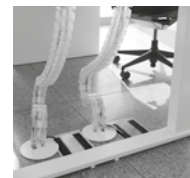

- Struttura con gamba a T in acciaio 100 x 60 mm
- Struttura metallica termolaccata a polvere
- Piedini di livellamento in altezza, +15 mm
- Notevole stabilità anche senza traversa orizzontale
- Carico totale max. 100 kg (per il modello elettrico)
- Piano in melaminico - spessore 22 mm con bordi in ABS (altri tavolati su richiesta)
- Interruttore su/giù, per versione elettrica
- Raccordo angolare possibile su tutte le esecuzioni

Accessori e dettagli

Interruttore su-giù di serie per tavolo elettrico

Piano scorrevole e canale porta cavi (escluso per L 2200 mm e L 2400 mm)

Porta PC

Distanziatore per postazione vis a vis

Interruttore Comfort in opzione

Copertura cavi verticale per gamba fissa o regolabile

Supporto per monitor montato al tavolato

Pannello privacy (acustico in opzione)

Canale porta cavi orizzontale apribile

Vertebra verticale

Barra trasversale e supporto monitor montato alla barra