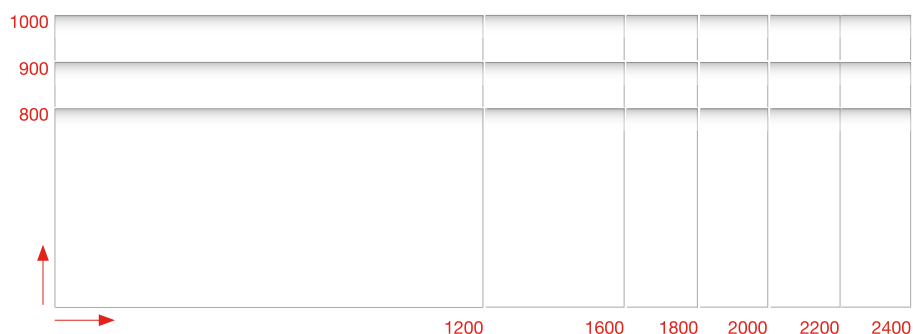

Per ulteriori accessori e per i colori vedere il relativo listino prezzi.