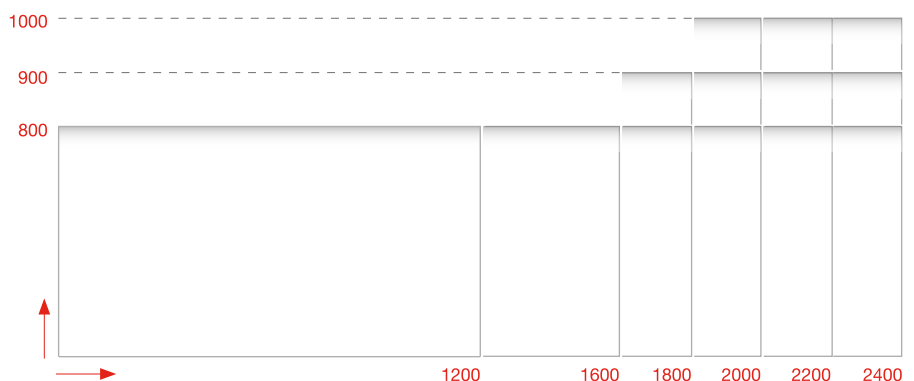

Druckertablar

Vertikale Kabelführung

Sichtschutzwand aus Metall, perforiert

Dimensionen

Höhe fix 745 mm

Höhe Tisch rasterhöhen-einstellbar 620-850 mm

Andere Dimensionen auf Anfrage

Sara SA