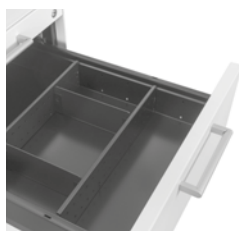

- Tôle d'acier, épaisseur 1 mm
- Thermolaquage à poudre
- Tiroir A9 avec plumier se fermant à clé
- Tiroir A6 avec coulisses à simple extension (35 kg) ou à double extension (en option)
- Tiroir A4 à hautes parois, avec coulisses à double extension (55 kg) et avec cadre pour dossiers suspendus
- Blocage des tiroirs
- Contrepoids pour tiroir A4
- Poignée De Luxe satinée (pour d'autres poignées voir fiche couleurs)
- Serrure
- Roulettes en option pour sol dur ou mou, avec ou sans frein
- Fermeture automatique avec armotisseur

Accessoires et détails

Plumier de serie

Fermeture automatique avec armotisseur (pour tous les tiroirs)

Séparations verticales et internes

Séparations inclinées

Dimensions

Profondeur 580 ou 780 mm.

Tiroirs: