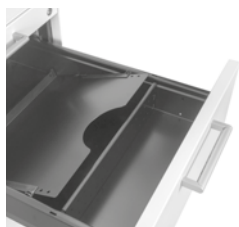

Accessoires et détails

Plumier de serie

Fermeture automatique avec armotisseur (pour tous les tiroirs)

Séparations verticales et internes

Séparations inclinées

Dimensions

Profondeur 580 ou 780 mm.

Tiroirs: