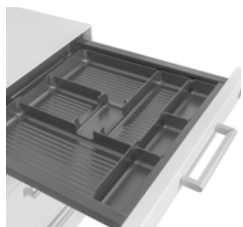

Fermeture automatique avec armotisseur (pour tous les tiroirs)

Accessoires et détails

Plumier de serie