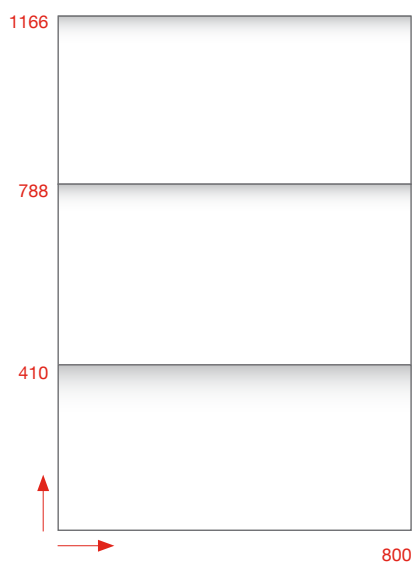

Modulo 3 Altezze Classatore