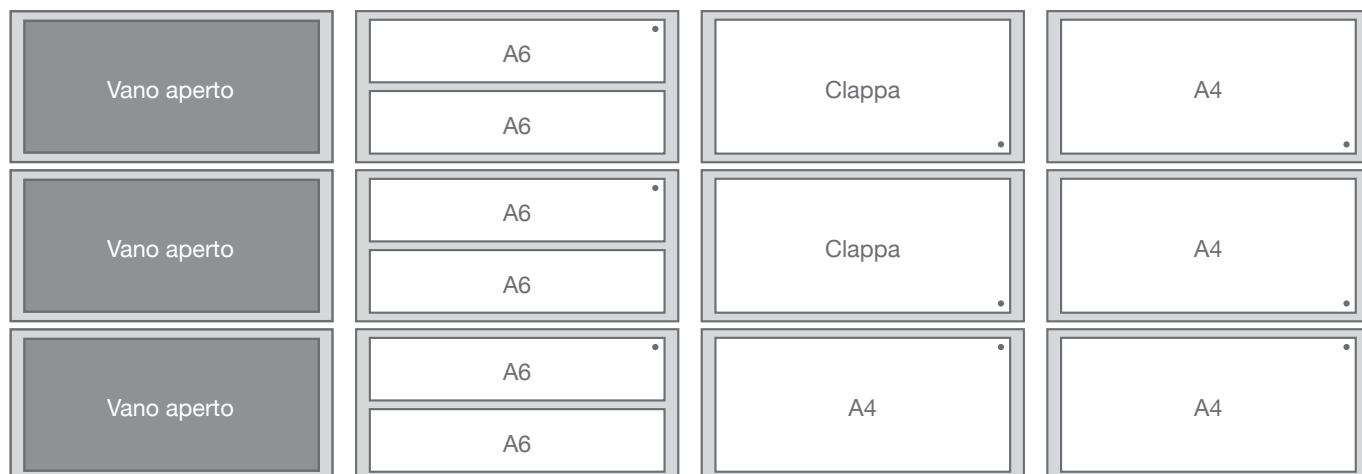

Configurazione vani 3 AC

| Possibilità di oltre 36 combinazioni

Configurazione con vano inferiore vuoto + cassetti sul vano intermedio o superiore solo su richiesta.