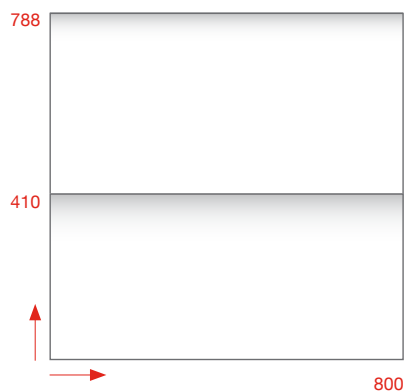

Modulo 2 Altezze Classatore