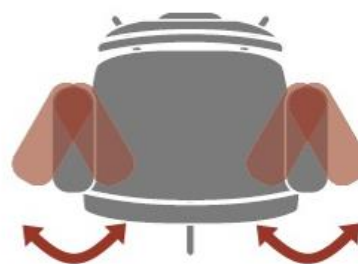

Colore struttura: nero

Colore schienale: nero

Dimensioni

Larghezza schienale e seduta: 46 cm

Larghezza base: 68 cm

Profondità seduta: 57 cm

Altezza totale: 91-98 cm

Altezza seduta: 41-53 cm

Dettagli

Bracciolo Line 3D
con Pad morbido (PU)

Rotelle libere \varnothing 65 mm
con battistrada morbido (PU)

Base a cinque razze
con anello in acciaio

Regolazione braccioli

QR code con video
illustrativo delle regolazioni