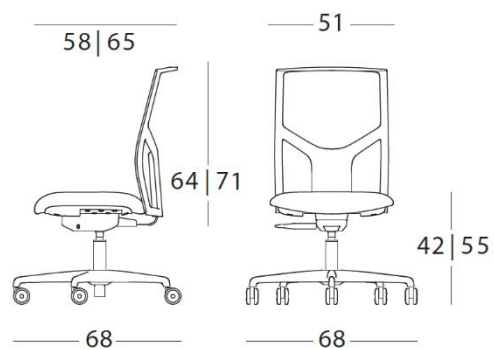

Il pratico codice QR vi guiderà attraverso tutte le funzionalità del meccanismo grazie a un video esplicativo.

Struttura

- Meccanismo con tensionatore laterale regolabile rapidamente su 4 livelli
- In opzione, inclinazione anteriore del sedile (Forward Tilt)
- Braccioli Line 3D con Pad morbido (PU)
- Base a cinque razze con rotelle libere (∅ 65mm) con battistrada morbido (PU)

Colore struttura: nero

Colore schienale: nero

Dimensioni

Larghezza schienale e seduta: 46 cm

Larghezza base: 68 cm

Profondità seduta: 57 cm

Altezza totale: 91-98 cm

Altezza seduta: 41-53 cm

Dettagli

Bracciolo Line 3D
con Pad morbido (PU)

Rotelle libere \varnothing 65 mm
con battistrada morbido (PU)

Base a cinque razze
con anello in acciaio

Regolazione braccioli

QR code con video
illustrativo delle regolazioni