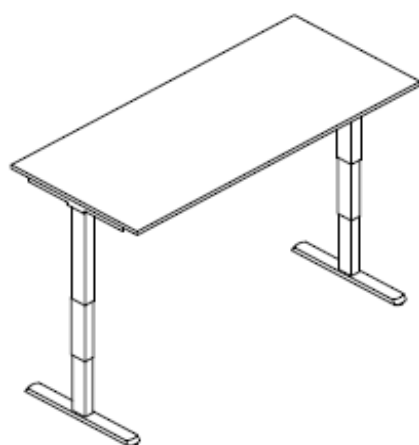

Sitz-/Stehtisch Smart

Beschreibung T-Fuss Tisch, elektrisch höhenverstellbar
Hohe Stabilität auch ohne Mitteltraverse
Zweifach teleskopiert - von 680 bis 1350 mm
Belastung total bis 100 kg

Standard Ausführungen - Tischbeine aus Stahlrohr 90 x 60 mm
- Auf-/Ab-Schalter
- Nivellierbar + 15 mm
- Tischplatte melaminbeschichtet, Dicke 22 mm, mit ABS-Kanten (Farben S. 3)
- Oder Tischplatte kunstharzbelegt, Dicke 27 mm, mit ABS-Kanten (Farben S. 3)

Andere Tischplattenausführungen: Preise auf Anfrage

Elektrisch höhenverstellbar

B mm	T mm	H mm	Articolo	Preis	Preis
				Melamin CHF	Kunstharz CHF
800	800	680-1350	06.018.001-08	1'401.00	1'525.00
1000	800	680-1350	06.018.001-09	1'420.00	1'575.00
1200	800	680-1350	06.018.001-10	1'445.00	1'626.00
1400	800	680-1350	06.018.001-11	1'465.00	1'673.00
1600	800	680-1350	06.018.001-12	1'489.00	1'765.00
1800	800	680-1350	06.018.001-13	1'510.00	1'818.00
2000	800	680-1350	06.018.001-14	1'542.00	1'886.00