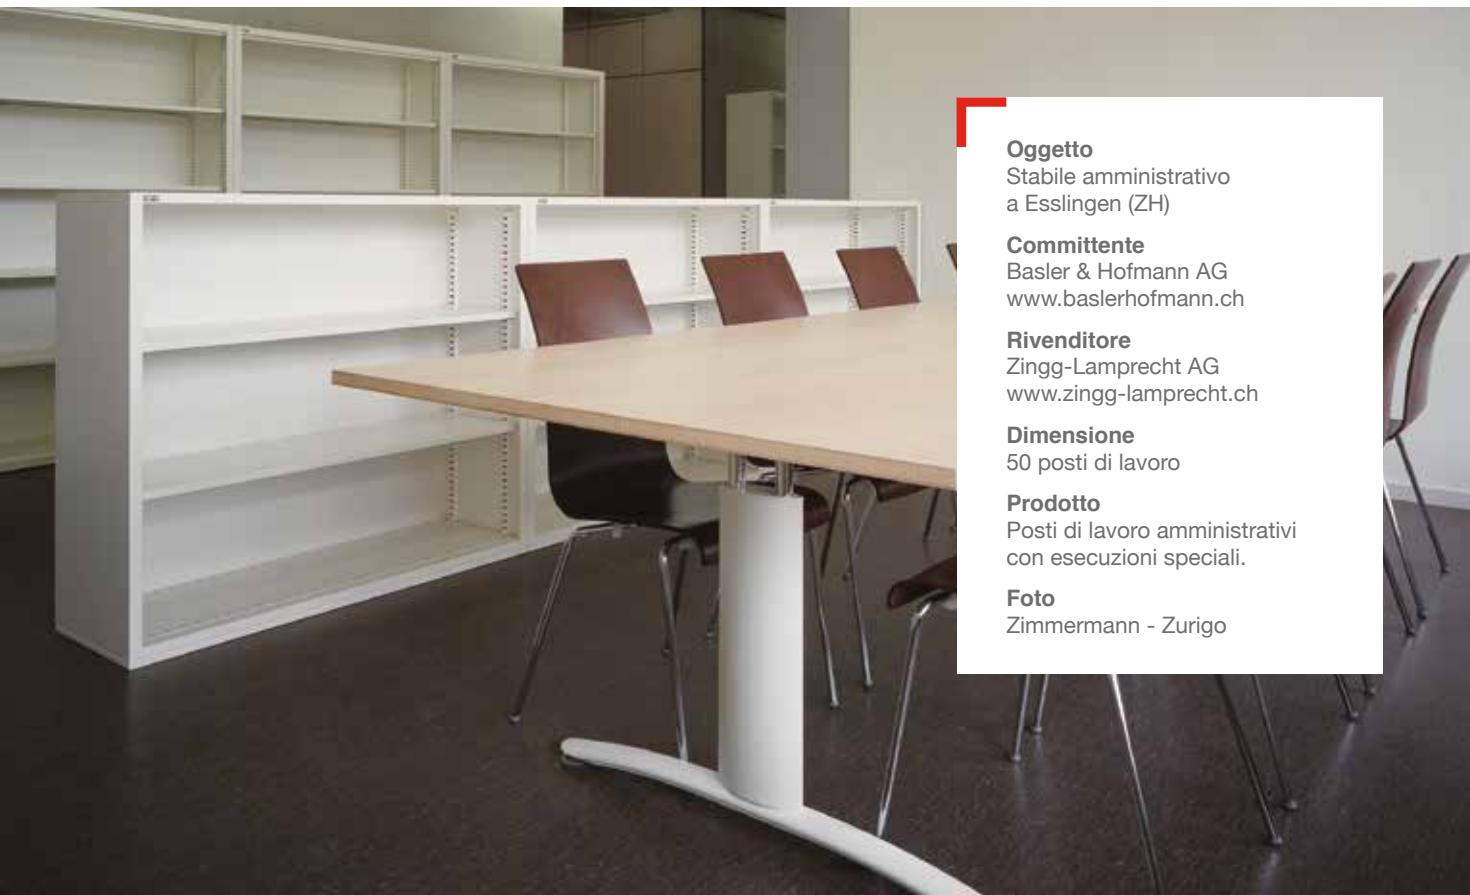

SARA

Swiss Office Style

Basler & Hofmann

Progetti

**Oggetto**

Stabile amministrativo
a Esslingen (ZH)

Committente

Basler & Hofmann AG
www.baslerhofmann.ch

Rivenditore

Zingg-Lamprecht AG
www.zingg-lamprecht.ch

Dimensione

50 posti di lavoro

Prodotto

Posti di lavoro amministrativi
con esecuzioni speciali.

Foto

Zimmermann - Zurigo

■ A dimostrazione della nostra flessibilità, del nostro spirito ecologico e della nostra competenza, abbiamo scelto dei mobili in perfetta armonia con la filosofia dell'edificio.

■ Sono state infatti eseguite delle esecuzioni speciali, quali armadi guardaroba su misura, scaffalature speciali per il contenimento di rotoli di carta ad uso plotter e un semplice ma funzionale contenitore ad uso distribuzione posta interna. Per completare il quadro ecologico sono stati scelti tavolati di lavoro in legno massiccio a tre strati. Per i brevi colloqui è stato invece scelto il tavolo elettrico ad altezza regolabile e per gli archivi delle eleganti scaffalature aperte, anch'esse ricoperte da tavolati in legno massiccio, in modo da garantire continuità e armonia in ogni ambiente di lavoro.