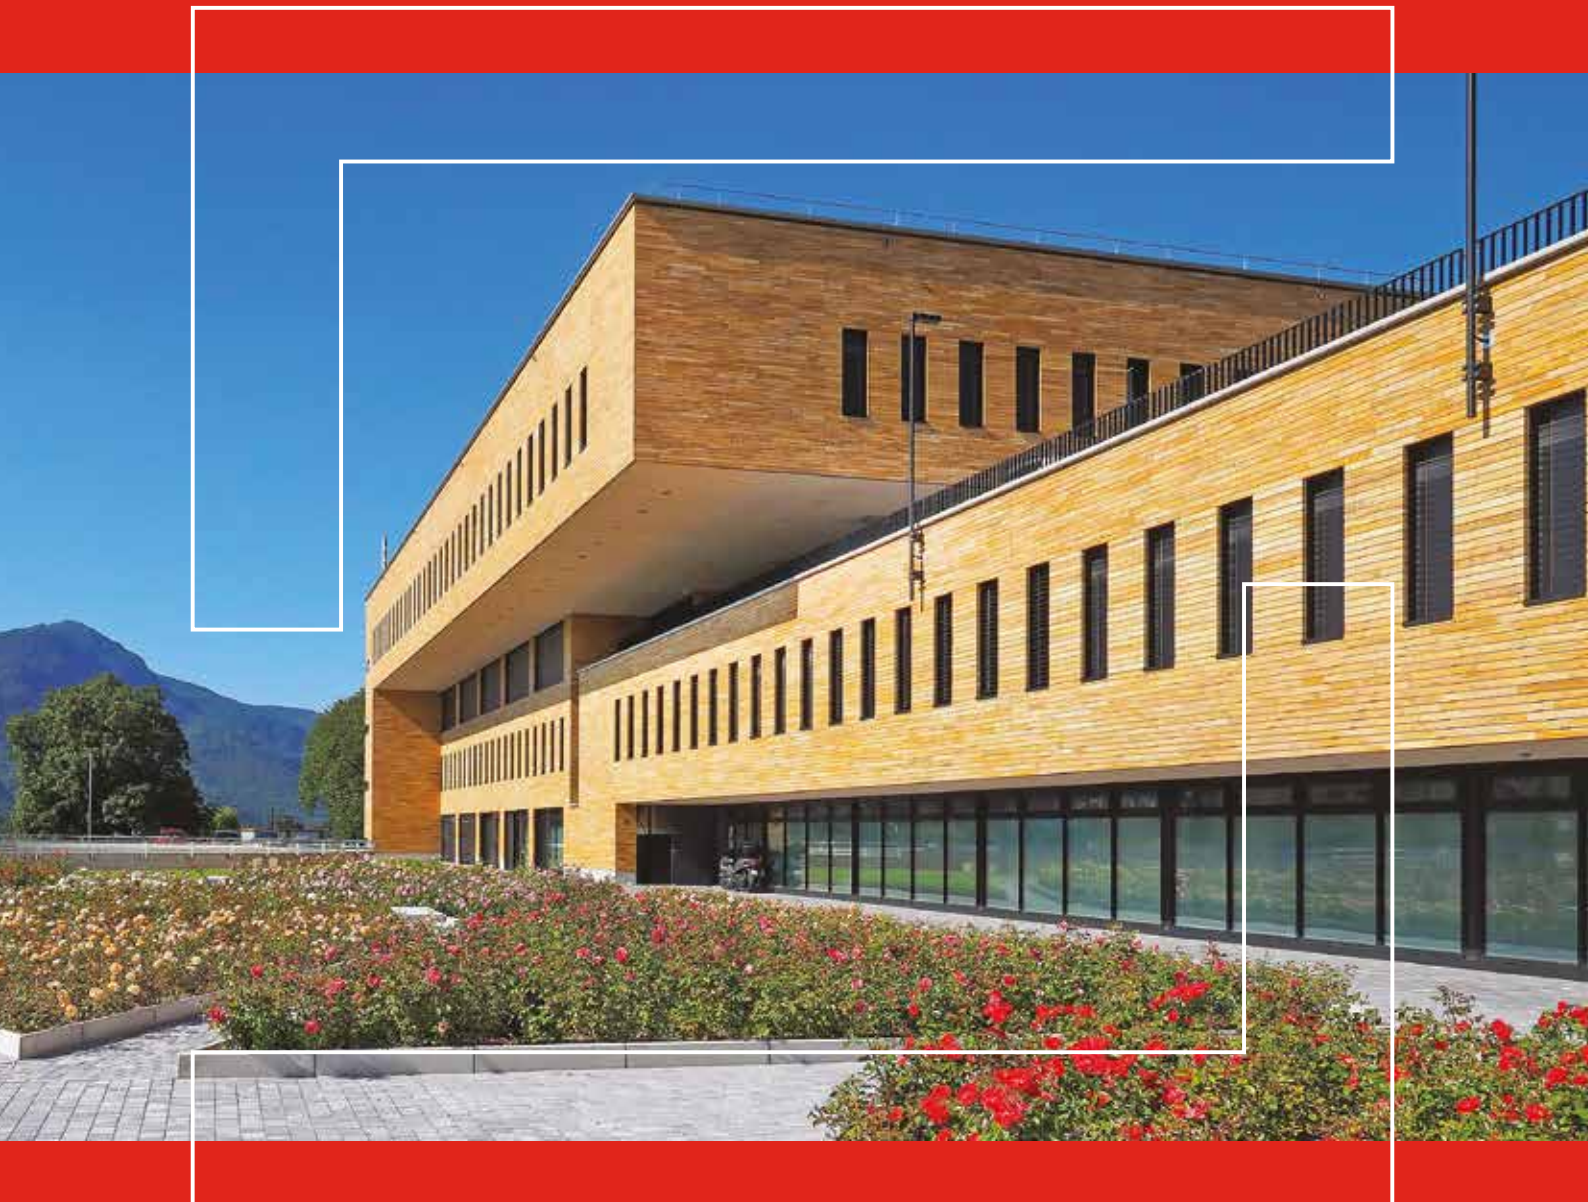

SARA

Swiss Office Style

Notdienstzentrum Mendrisio

Projekte

**Objekt**

Neues Notdienstzentrum
der Stadt Mendrisio (CPI)

Auftraggeber

Stadt Mendrisio

Architekt

Mario Botta Architetti
www.botta.ch

Grösse

Ca. 100 Arbeitsplätze

Produkt

Büroarbeitsplätze, Führungsbüros,
Konferenzräume

Foto

Roberto Barra - Locarno

Das vom renommierten Studio Mario Botta Architetti entworfene Bauwerk soll den Einfahrtsbereich der Stadt Mendrisio neu definieren. Es wurde auf dem Gelände der ehemaligen Feuerwehrkaserne errichtet und vereint Polizei, Feuerwehr und Zivilschutz unter einem Dach.

- Der Bau wurde komplett in Richtung der nördlichen Erhebung zurückgesetzt, um eine ausgedehnte Freifläche im Bereich der Hauptstraße zu schaffen. Das Gebäude unterstreicht die Grenze zwischen der bebauten Erhebung und der Stadtlandschaft in der Ebene.