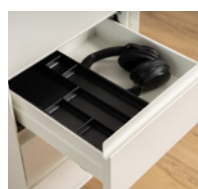

Le Mini Caddy peut aussi être transformé en siège confortable et élégant – l'essence de la polyvalence. Prenez place!

- Bâti en métal, épaisseur 1 mm
- Thermolaquage à poudre
- 4 roues pivotantes, 2 avec freins
- 2 tiroirs: A4, A6 (20 kg)
- 3 tiroirs: A6, A6, A6 (20 kg)
- Guides rétractables, sortie partielle et fermeture amortie
- Fronts lisses avec poignées encastrées
- Système de fermeture simultané des tiroirs
- Système d'ouverture différenciée des tiroirs
- Serrure Lehmann comprise
- Plumier compris
- Contrepoids pour tiroir A4

Détails

Poignées encastrées et guides rétractables, avec fermeture amortie

Serrure Lehmann et fermeture simultané des tiroirs

roues pivotantes, 2 avec freins

Plumier compris

Dimensions

Profondeur 400 mm.

Pour les accessoires supplémentaires et pour les couleurs, veuillez vous référer à la liste des prix.